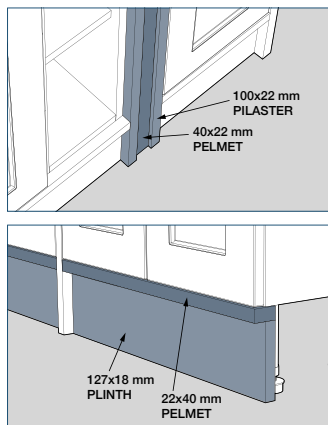

PLINTHS & PELMETS

	200MM TWO PIECE	300MM TWO PIECE	400MM TWO PIECE	500MM TWO PIECE	600MM TWO PIECE	700MM TWO PIECE	2500MM PLINTH (127MM)	2500MM PLINTH (150MM)	2500MM PELMET
PLINTH	200x127x19	300x127x19	400x127x19	500x127x19	600x127x19	700x127x19	2500x127x19	2500x150x19	2500x40x22
PELMET	200x40x22	300x40x22	400x40x22	500x40x22	600x40x22	700x40x22			
	£120.00	£126.00	£145.00	£150.00	£165.00	£175.00	£116.00	£116.00	£163.00
○ COTTON WHITE	6021CN	6022CN	6023CN	6024CN	6025CN	6026CN	6028CN	6005CN	6027CN
● SHALE	6021SE	6022SE	6023SE	6024SE	6025SE	6026SE	6028SE	6005SE	6027SE
● LAGOON MIST	6021LM	6022LM	6023LM	6024LM	6025LM	6026LM	6028LM	6005LM	6027LM
● SPRUCE	6021SU	6022SU	6023SU	6024SU	6025SU	6026SU	6028SU	6005SU	6027SU
● MARITIME BLUE	6021MT	6022MT	6023MT	6024MT	6025MT	6026MT	6028MT	6005MT	6027MT
● SLATE	6021ST	6022ST	6023ST	6024ST	6025ST	6026ST	6028ST	6005ST	6027ST

CORNICE

A traditional touch for the top of Pentland wall units.

	CORNICE	CORNICE
	1500x79x64	2500x79x64
	£140.00	£190.00
○ COTTON WHITE	6045CN	6046CN
● SHALE	6045SE	6046SE
● LAGOON MIST	6045LM	6046LM
● SPRUCE	6045SU	6046SU
● MARITIME BLUE	6045MT	6046MT
● SLATE	6045ST	6046ST

LIGHT PELMET

Perfect under-wall unit trim to facilitate concealed lights. Can be used as a modern cornice.

	LIGHT PELMET	LIGHT PELMET
	1500x50x30	2500x50x30
	£140.00	£190.00
○ COTTON WHITE	6035CN	6036CN
● SHALE	6035SE	6036SE
● LAGOON MIST	6035LM	6036LM
● SPRUCE	6035SU	6036SU
● MARITIME BLUE	6035MT	6036MT
● SLATE	6035ST	6036ST